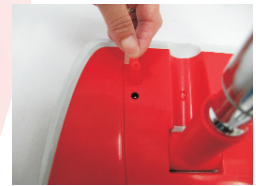

# EP26B 手持電動除塵器

- 本產品採用雙毛刷加邊刷清掃，清掃效率高
- 一鍵式倒塵
- 兩節伸縮直管便於收納及使用
- 本產品適用於小區域及牆邊清掃，地面材質需為平坦硬質地面，不適用於長毛地毯

雙排毛刷

充電孔