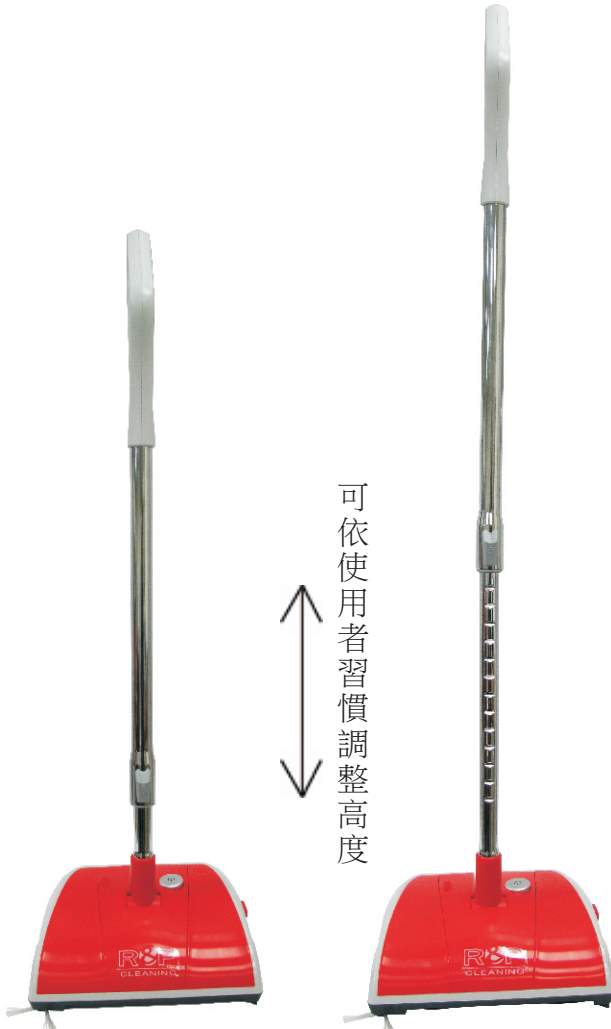

# EP26B 手持電動除塵器

- 本產品採用雙毛刷加邊刷清掃，清掃效率高
- 一鍵式倒塵
- 兩節伸縮直管便於收納及使用
- 本產品適用於小區域及牆邊清掃，地面材質需為平坦硬質地面，不適用於長毛地毯

雙排毛刷

充電孔

110V

260mm

1100RPM

0.5L

4H

45min