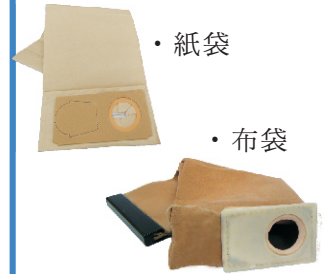

●選購配件

· 紙袋

· 布袋

滾刷更換處

直立吸塵

高空吸塵

過濾集塵

電壓

630m²/H

10M

4Lit

7.79kg

39x27x120cm