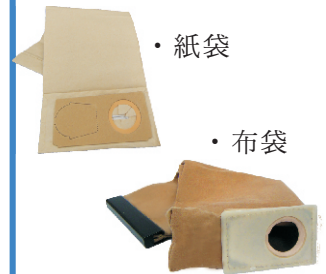

●選購配件

· 紙袋

· 布袋