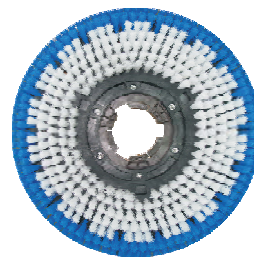

可調式高低調整桿

強化大型搬運輸

加重器固定鈕
(加重器-選購)

●選購配件-地板清潔系列

菜瓜布勾盤

地板刷

地毯刷

水箱