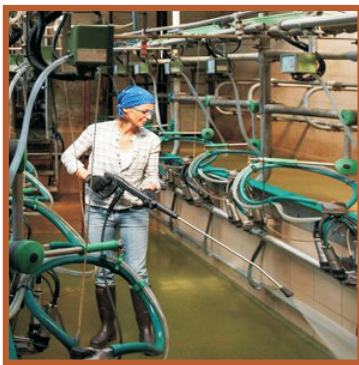

電 壓	220V/60HZ
工作壓力	120 BAR
馬 力	4.3HP
出 水 量	820L/H
最高入水溫度	60°C
高壓管長度	12M
電源線長度	5M
重 量	44 KG
尺 寸	740x430x810MM

《自動停機裝置》

● 標準配件

高壓管

噴槍組

廠房清潔

地板清洗

汽機車清洗

- 銅質鑄造成型曲軸幫浦，搭配三支陶瓷柱塞，堅固耐用。
- 搭載4極低速(1700/r.p.m)馬達及曲軸幫浦，可長時間操作使用。
- 自動回壓設計，可讓幫浦組件延長使用時效。
- 內建式清潔劑水箱及可外接清潔劑功能設計。
- 30秒不使用自動停機，與水溫自動洩壓閥設計，可延長幫浦使用壽命。
- 搭配大型移動輪及前置固定座，方便移動操作。
- 機體採HDPE材質，耐酸鹼及碰撞永不生鏽。