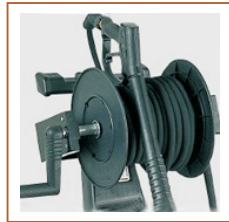

紅點國際(股)公司

專業清潔設備用供應

TEL:(02)8861-4548 FAX:(02)8861-4545

11143 台北市士林區大西路82號

954AS 高壓清洗機

高壓管捲盤(選購)