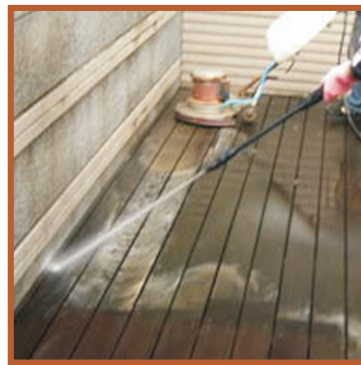

紅點國際(股)公司

專業清潔設備用供應

TEL:(02)8861-4548 FAX:(02)8861-4545

11143 台北市士林區大西路82號

954AS 高壓清洗機

電 壓	220V/60HZ
工作壓力	120 BAR
馬 力	4.3HP
出 水 量	820L/H
最高入水溫度	60°C
高壓管長度	12M
電源線長度	5M
重 量	44 KG
尺 寸	740x430x810MM

《自動停機裝置》

● 標準配件

地板清洗

- 銅質鑄造成型曲軸幫浦，搭配三支陶瓷柱塞，堅固耐用。
- 搭載4極低速(1700/r.p.m)馬達及曲軸幫浦，可長時間操作使用。
- 自動回壓設計，可讓幫浦組件延長使用時效。
- 內建式清潔劑水箱及可外接清潔劑功能設計。
- 30秒不使用自動停機，與水溫自動洩壓閥設計，可延長幫浦使用壽命。
- 搭配大型移動輪及前置固定座，方便移動操作。
- 機體採HDPE材質，耐酸鹼及碰撞永不生鏽。