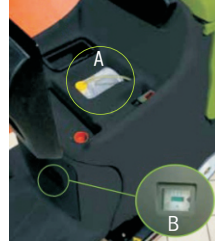

A電動清潔劑混合配備(選配)

B內建式充電器(選配)