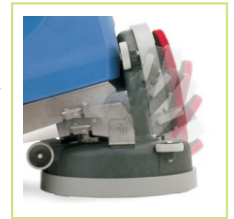

# TT 4045 自動洗地機(插電式)

· 符合人體工學簡易操作

· 可拆式水箱  
方便搬運及清洗

· 可立式刷盤  
移動便利

· 便於加入清水

## 選購配件

勾盤組

尼龍刷盤

吸水刮條

電 壓 110V/60HZ

清洗寬度 450MM

吸水寬度 780MM

清洗效率 1480m<sup>2</sup>/hr